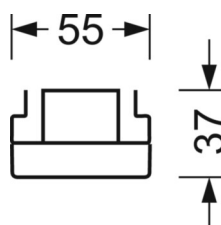

Ссылка	LED 4000lm 840
ηLB	100 %
Φ ↓/↑	98 % / 2 %
UGR поп./вдоль дисплей	16.7 / 16.9
	65° < 3000cd/m²