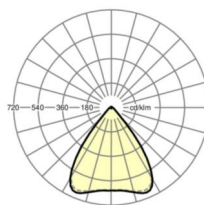

параметры

номер заказа	19437007010
код EAN	4020863418534
номер таможенного тарифа	94051190
Знак прохождения контроля	IP 64, класс защиты I, для рабочих мест за дисплеем 65° < 3000, ENEC10 VDE, F, D, HACCP DIN10500/Food/IFS-пригодность для применения/BRC, Indoor, CE
Степень ударопрочности IK	IK03 (5°C bis 25°C)
Температура окружения	ta 5°C в 25°C
Гарантийный срок	5 лет
Государственные программы поддержки	BEG - государственные субсидии для энергосберегающих зданий (действительна только для Германии)

электротехника

Балласт	Электронный драйвер, дежурное освещение 3ч. (1 штука)
Мощность системы	26W
сетевое напряжение	230V/50Hz
класс энергосбережения/Источник света	D

DEEP-LINK

<https://www.regiolux.de/ru/article/19437007010>