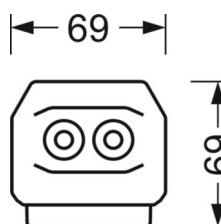

Ссылка	LED 4000lm 840
ηLB	100 %
Φ ↓/↑	98 % / 2 %
UGR поп./вдоль дисплей	16.7 / 16.9
	65° < 3000cd/m²